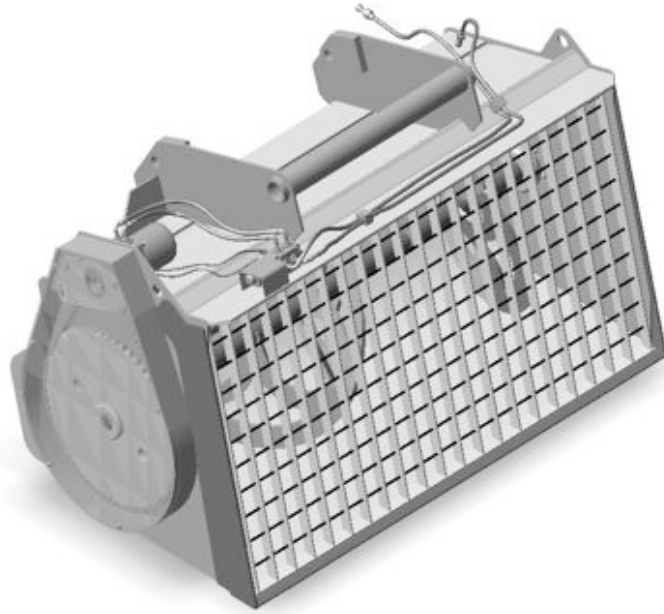

BENNA MISCELATRICE STANDARD per pale caricatrici

STANDARD MIXING BUCKET for loading shovels

Codice Code	L mm.	Peso Weight Kg.	Resa Output lt.	Olio Oil flow l/min.	Potenza Power Hp	Pressione Pressure bar	
TPMS00200	1200	230	210	41 / 75	18 / 40	130 / 175	
TPMS00250	1500	350	280	41 / 75	18 / 40	80 / 110	
TPMS00330	1700	400	355	52 / 90	40 / 60	200 / 240	
TPMS00400	1650	580	420	65 / 90	60 / 90	160 / 190	
TPMS00500	1995	700	530	70 / 150	60 / 90	160 / 190	
TPMS00750	2000	900	815	125 / 240	90 / 110	190 / 210	
TPMS01000	2200	950	1000	125 / 240	110 / 160	160 / 180	