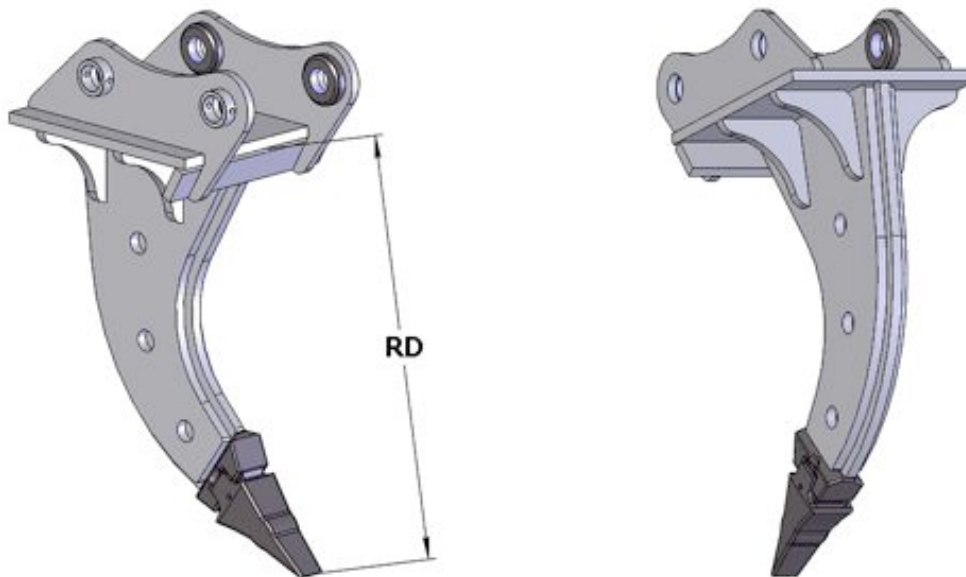

RIPPER

RIPPER

Classe Class	Codice Code	RD mm.	Peso Weight Kg.	Nasello Adapter	Punta Tip	
T.55 T.60 12-18 ton	TRP005560	1150	510	35 RN	35R14A	

Classe Class	Codice Code	RD mm.	Peso Weight Kg.	Nasello Adapter	Punta Tip	
T.65 T.66 18-25 ton	TRP006566	1200	650	35 RN	35R14A	

Classe Class	Codice Code	RD mm.	Peso Weight Kg.	Nasello Adapter	Punta Tip	
T.68 T.70 25-36 ton	TRP006870	1300	960	39 RN	39RH17E	

Classe Class	Codice Code	RD mm.	Peso Weight Kg.	Nasello Adapter	Punta Tip	
T.75 T.80 36-80 ton	TRP007580	Misure a richiesta <i>Dimensions Upon Request</i>		Preventivo su richiesta <i>Quotation Upon Request</i>		/