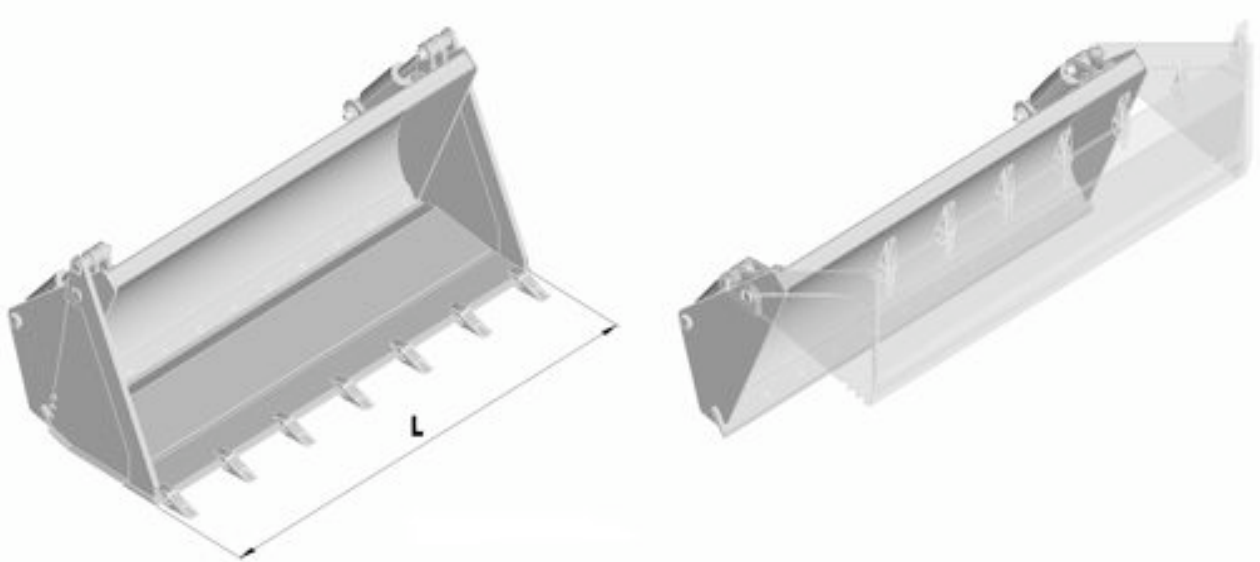

# BENNA COMBINATA 4 x 1 per pale cariatrici

## ***MULTI-PURPOSE BUCKET for loading shovels***

<b>Codice Code</b>	<b>Destinazione Destination</b>	<b>Potenza Power Hp</b>	<b>L mm.</b>	<b>Cap. SAE m<sup>3</sup></b>	<b>Peso Weight Kg.</b>	<b>Listino Price List €</b>
TPCB0505A	Per mini caricatori <i>For skid steer shovels</i>	< 50	1250	0,18	200	Preventivo su richiesta  <i>Quotation Upon Request</i>
TPCB0505B			1450	0,2	230	
TPCB0505C			1600	0,25	250	
TPCB0508A	Per pale cariatrici <i>For loading shovels</i>	50 / 80	1650	0,3	380	
TPCB0508B			1800	0,4	420	
TPCB0508C			1900	0,6	460	
TPCB0812A	Per pale cariatrici <i>For loading shovels</i>	80 / 120	2050	0,9	630	
TPCB0812B			2250	1,0	730	
TPCB0812C			2400	1,1	800	
TPCB1215A	Per pale cariatrici <i>For loading shovels</i>	120 / 150	2500	1,5	1500	
TPCB1215B			2500	2,0	1700	