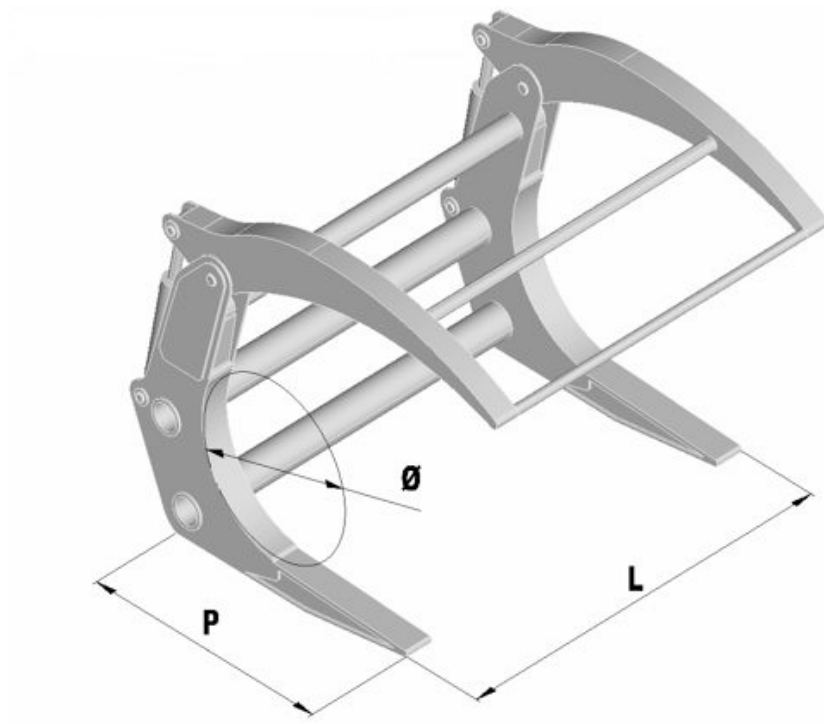

# FORCA PER TRONCHI per pale caricatori

## LOGS FORK WITH GRAPPLE for loading shovels

Codice Code	Potenza Power Hp	L mm.	P mm.	Ø mm.	Listino Price List €
TFTR00800	50 / 80	1200	1300	800	Preventivo su richiesta  <i>Quotation Upon Request</i>
TFTR01000	80 / 120	1500	1450	1000	
TFTR01200	120 / 150	1800	1600	1200	
TFTR01400	150 / 200	2000	1800	1400	
TFTR01600	> 200	2200	2000	1600	