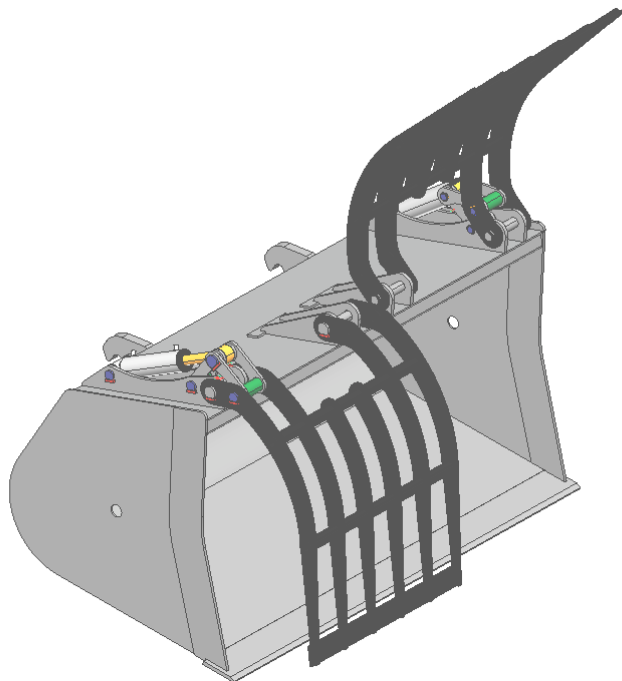

BENNA MATERIALI LEGGERI CON GRIGLIA DI CHIUSURA per pale cariatrici

LIGHT MATERIAL BUCKET WITH CLAMPS for loading shovels

Codice Code	Potenza Power Hp	L mm.	Cap. SAE m³	Listino Price List €
TPLG0507A	50 / 70	2000	1,5	Preventivo su richiesta <i>Quotation Upon Request</i>
TPLG0507B		2200	2,0	
TPLG0507C		2200	2,5	
TPLG0710A	70 / 100	2500	3,0	
TPLG0710B			3,5	
TPLG0710C			4,0	
TPLG0710D			4,5	
TPLG1013A	100 / 130	2750	3,0	
TPLG1013B			3,5	
TPLG1013C			4,0	
TPLG1013D			5,0	
TPLG1013E			6,0	
TPLG1313A	> 130	3000	5,0	
TPLG1313B			6,0	
TPLG1313C			7,0	
TPLG1313D			8,0	
TPLG1313E			10,0	